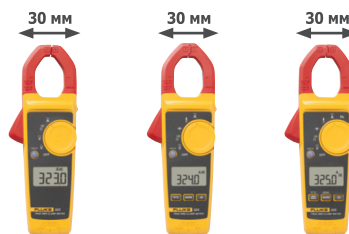

## Весеннее Предложение Fluke 2020:

- Fluke 175c** Бесплатным мягким чехлом C25
- Зажимы типа «крокодил» AC285 SureGrip™ и мягкий футляр C150 Бесплатно при покупке Fluke **T6-1000!**
- Fluke 323** и Тестер напряжения и целостности цепи Fluke T110 в наборе со скидкой до 10%
- Fluke 325** и Тестер напряжения и целостности цепи Fluke T130 в наборе с экономией до 25%
- Набор **Fluke PTi120** вместе с T150 и рюкзаком Backpack30 по Невероятно Выгодной Цене!
- PTi120** с Бесплатными отвертками в подарок
- Футляр для хранения C50 и универсальный подвесной комплект ТРАК Бесплатно при покупке **FLUKE 115**
- Комплект электрических измерительных проводов TL223 SureGrip™ бесплатно при покупке **FLUKE 115**
- Набор **Fluke 175** и комплект измерительных проводов TLK-225-1 со скидкой

## Электрические тестеры и токовые клещи — приборы для быстрого обнаружения и устранения неисправностей

Fluke T90 Fluke T110 Fluke T130 Fluke T150

Измерения напряжения и проверка целостности цепей

Fluke 323 Fluke 324 Fluke 325